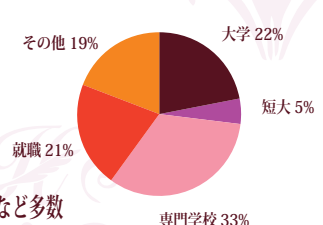

挑戦中！

横浜国立大学 早稲田大学 慶應義塾大学 上智大学外国語学部英語学科 明治大学 学習院大学 青山学院大学
法政大学 中央大学経済学部国際経済学科 立教大学経営学部国際経営学科
東京農業大学 明治学院大学国際学部国際学科 國學院大学文学部外国語学科
桜美林大学リベラルアーツ学群 など多数 センター利用入試・一般入試で挑戦中！

●メディア表現コース

合格！！

日本大学芸術学部映画学科 女子美術大学芸術学部美術学科洋画専攻 女子美術大学アート・デザイン表現学科メディア表現領域
東京工科大学デザイン学部デザイン学科 桜美林大学芸術文化学群造形デザイン専修
相模女子大学学芸学部生活デザイン学科 駒沢女子大学人文学部メディア表現学科 国士舘大学 21世紀アジア学部 21世紀アジア学科
文化学園大学造形学部デザイン造形学科 大正大学表現学部出版・編集コースほか

挑戦中！

東京芸術大学美術学部絵画学科日本画専攻 武蔵野美術大学造形学部工芸工業デザイン学科 多摩美術大学美術学部グラフィックデザイン学科
多摩美術大学美術学部工芸学科 女子美術大学芸術学部アート・デザイン表現学科 など多数挑戦中！

●スポーツコース

合格・内定！！

日本体育大学体育学部体育学科 東海大学工学部 帝京平成大学地域医療学部 神奈川県立衛生看護専門学校 神奈川大学外国語学部
山梨学院大学経営情報学部 国士舘大学 21世紀アジア学部 園田学園女子大学人間健康学部 帝京科学大学医療科学部
ヤマト運輸株式会社東京主管支店（実業団・バスケットボール） ほか

挑戦中！

東京工科大学医療保健学部理学療法学科 川崎市立看護短期大学 など多数挑戦中！

●保育・福祉コース

合格！！

桜美林大学リベラルアーツ学群心理学専修 横浜創英大学こども教育学部幼児教育学科 帝京平成大学現代ライフ学部児童学科
和泉短期大学児童福祉学科 横浜こども専門学校こども総合学科 聖ヶ丘教育福祉専門学校幼稚園教員・保育士養成科
大原医療秘書福祉保育専門学校福祉学科 大妻女子大学人間関係学部人間福祉学科 ほか

●総合コース

合格・内定！！

明治学院大学 國學院大学経済学部 関東学院大学 神奈川大学経営学部 白百合女子大学文学部国語国語学科
東京福祉大学心理学部心理学科 東京国際大学人間社会学部人間スポーツ学科 相模女子大学
横浜高等教育専門学校養護科 ヤマザキ動物専門学校動物看護美容学科
日本工学院専門学校クリエイターズコース 日本外国語専門学校アジア・ヨーロッパ言語科
大原簿記情報ビジネス専門学校税理士チャレンジコース 東放学園音響専門学校音響技術学科
横浜理容美容専門学校美容科
株式会社三越伊勢丹 オーケー株式会社 東京エアポートレストラン株式会社 サミット株式会社 など多数

総合コース進路希望先