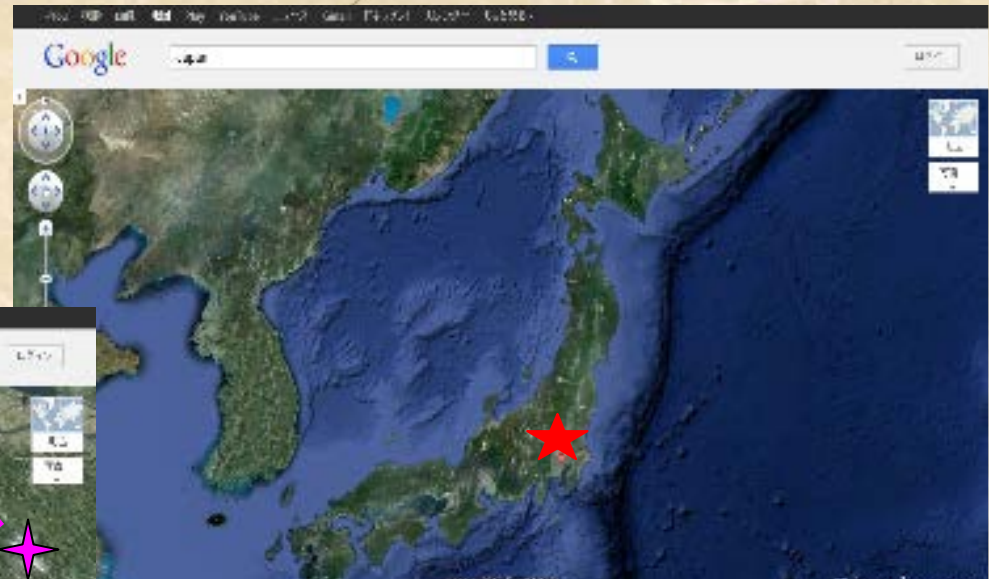

【文化社团】

平面设计	插花
轻音乐	美术
烹调	文字处理
吹奏乐	英语
珠算竞赛	科学
簿记	漫画
茶道	书法
时装设计	

【体育运动队】

田径
网球
柔道
篮球
排球
足球
游泳/水球
舞蹈
垒球
羽毛球
拉拉队

白鹏的位置

- 距离东京市中心约20公里
- ★ 距离羽田国际机场约15公里
- ★ 距离成田国际机场约80公里

(地址) 日本神奈川県横浜市鶴見区
北寺尾四丁目10番13号 〒230-0074