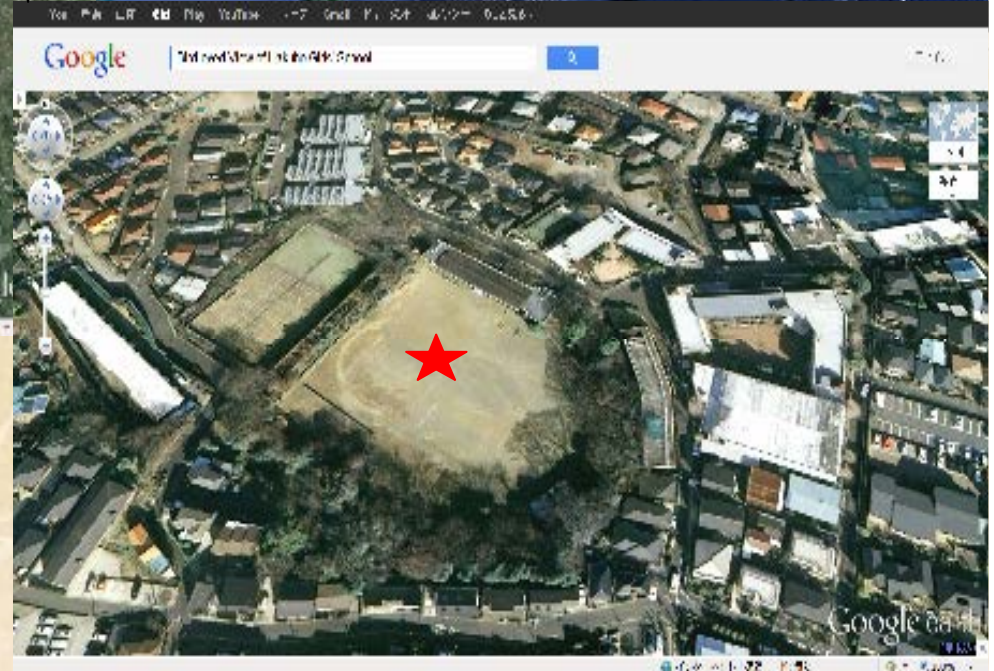

【文化社团】

平面设计	插花
轻音乐	美术
烹调	文字处理
吹奏乐	英语
珠算竞赛	科学
簿记	漫画
茶道	书法
时装设计	

【体育运动队】

田径
网球
柔道
篮球
排球
足球
游泳/水球
舞蹈
垒球
羽毛球
拉拉队

白鹏的位置

- 距离东京市中心约20公里
- ★ 距离羽田国际机场约15公里
- ★ 距离成田国际机场约80公里

(地址) 日本神奈川県横浜市鶴見区
北寺尾四丁目10番13号 〒230-0074