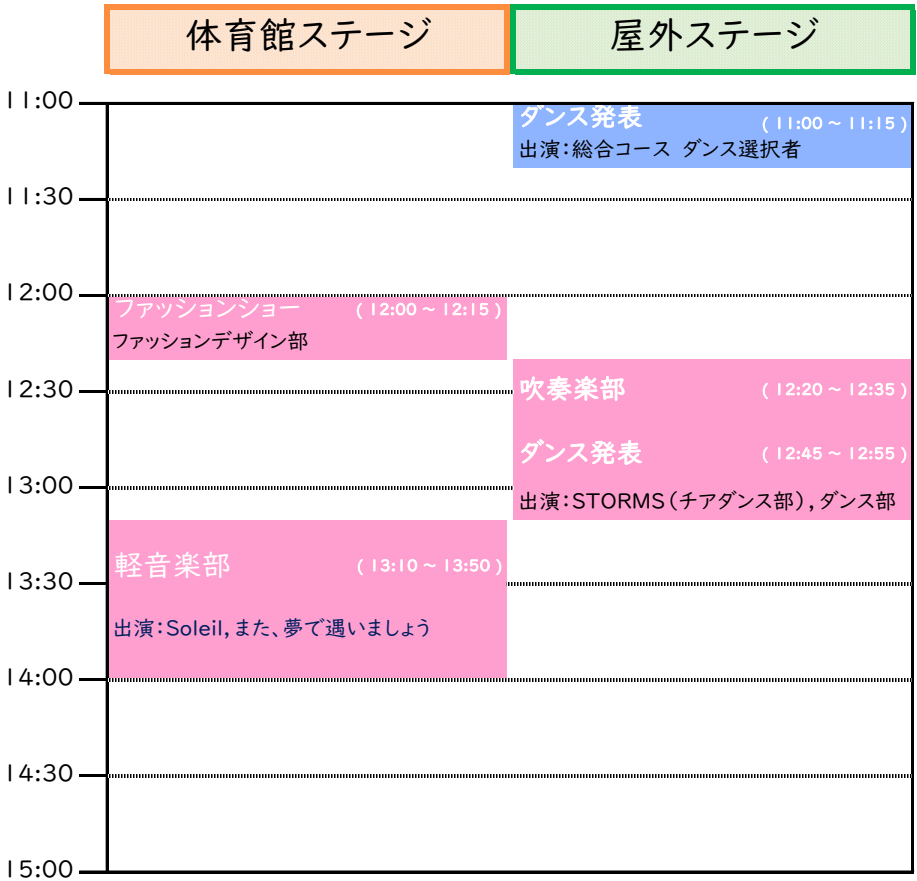

# 10/3 (SAT) ステージ発表スケジュール

# 10/4(SUN) ステージ発表スケジュール

新型コロナウイルス感染症対策のため、  
体育館内・屋外ステージ周辺では、入場できる人数を制限をしております。