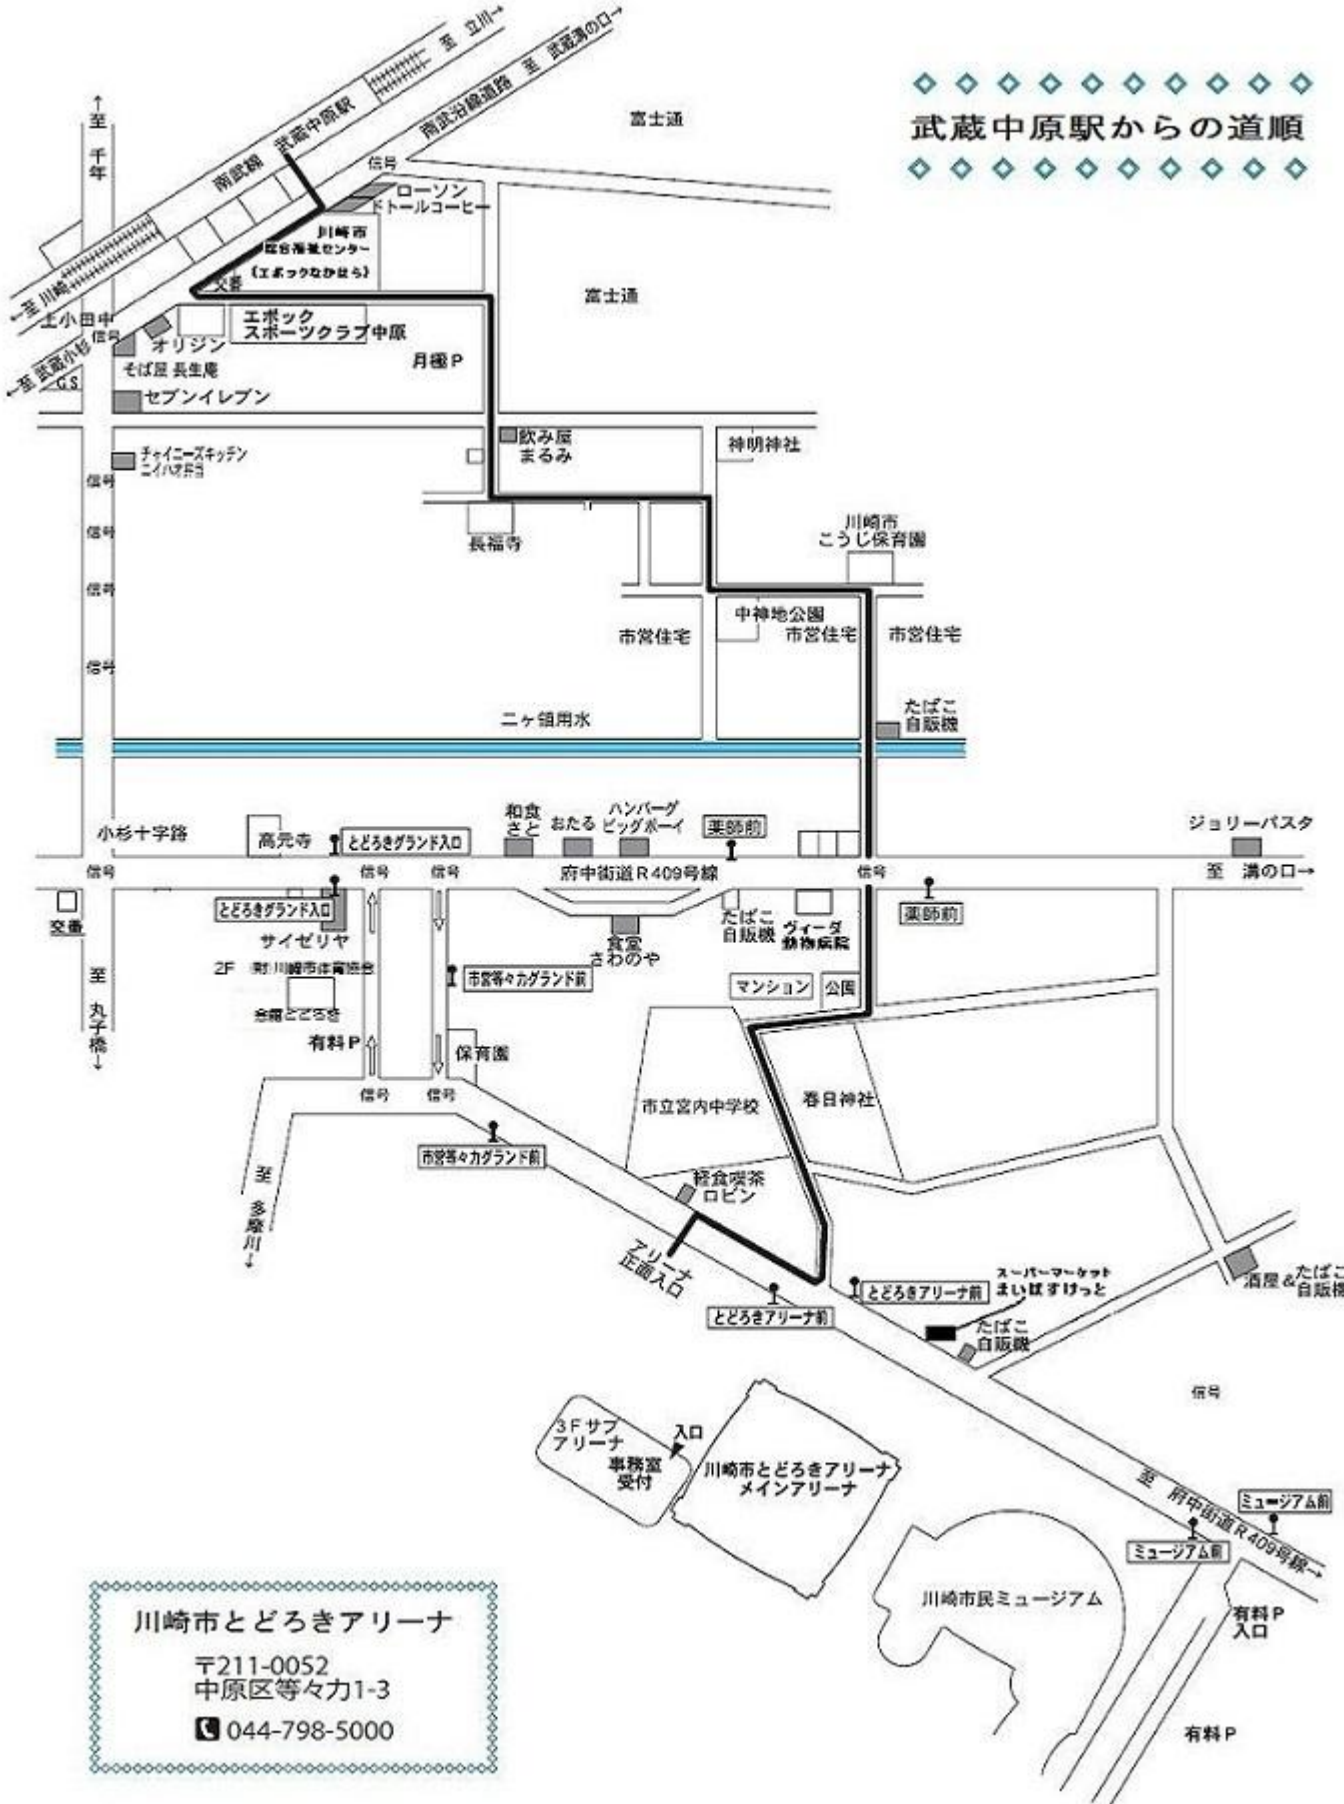

◆◆◆◆◆
武蔵中原駅からの道順
 ◆◆◆◆◆

川崎市とどろきアリーナ
 〒211-0052
 中原区等々力1-3
 ☎ 044-798-5000